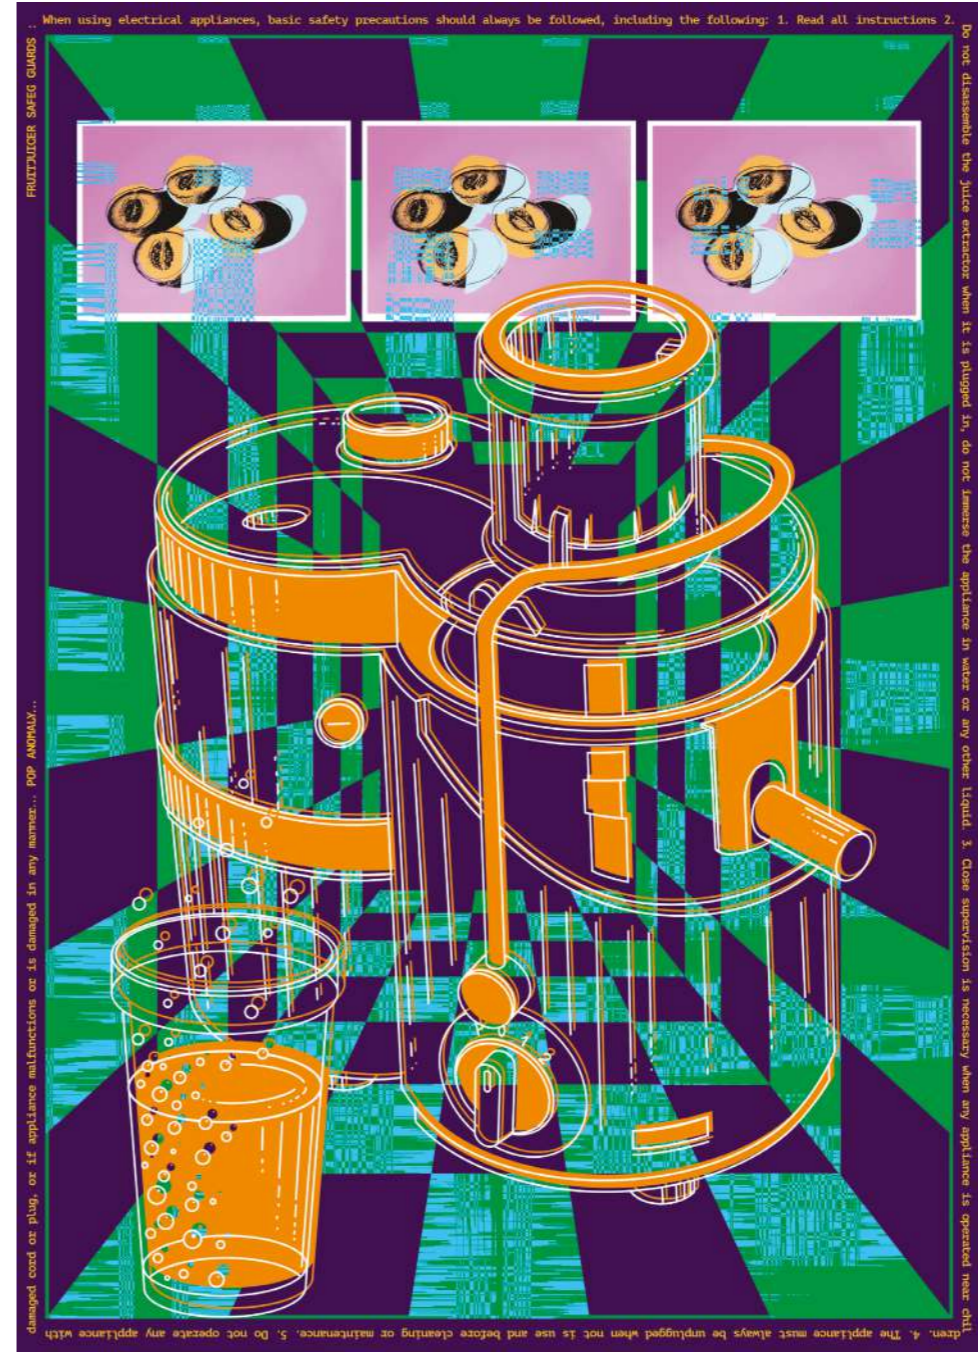

Eser Adı
Pop Anomaly 3
Eser Tekniği
Dijital Baskı
50x70
2022