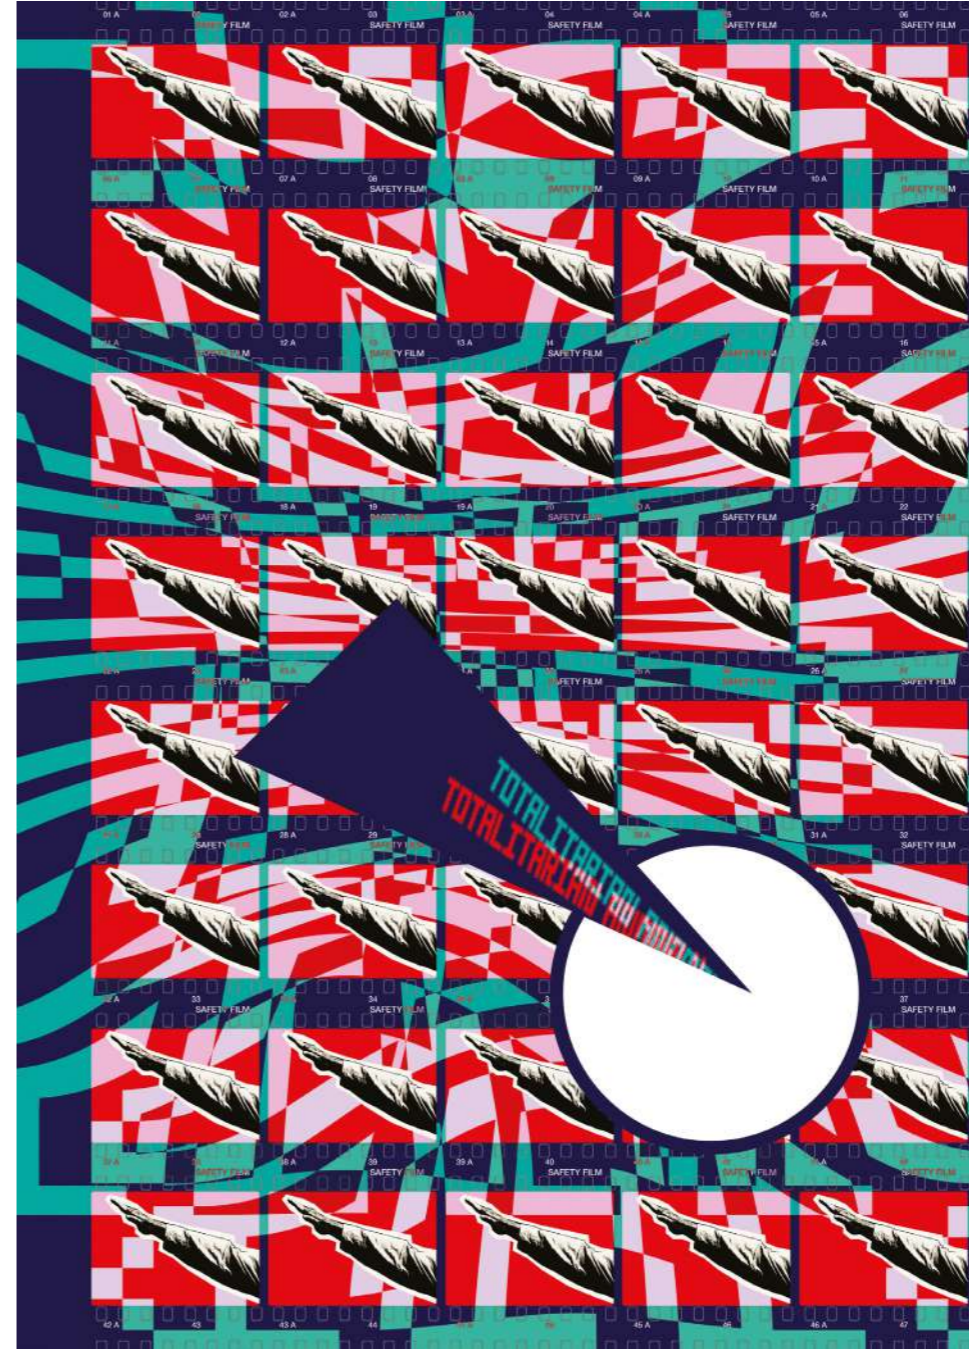

Eser Adı
Totalitarian Anomaly
Eser Tekniği
Dijital Baskı
50x70
2022