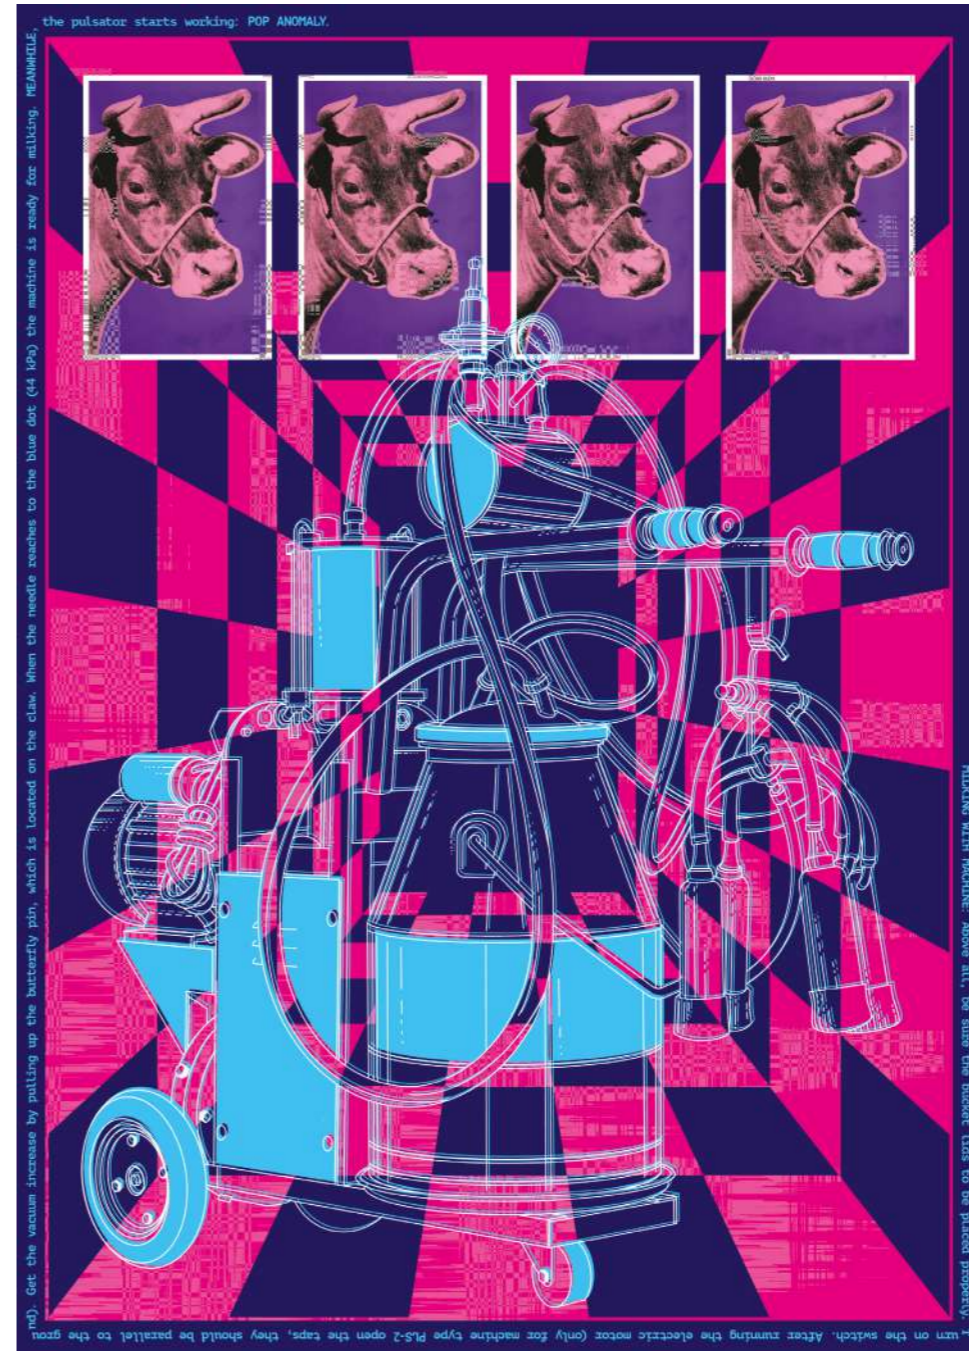

Eser Adı
Pop Anomaly
Eser Tekniği
Dijital Baskı
50x70
2022