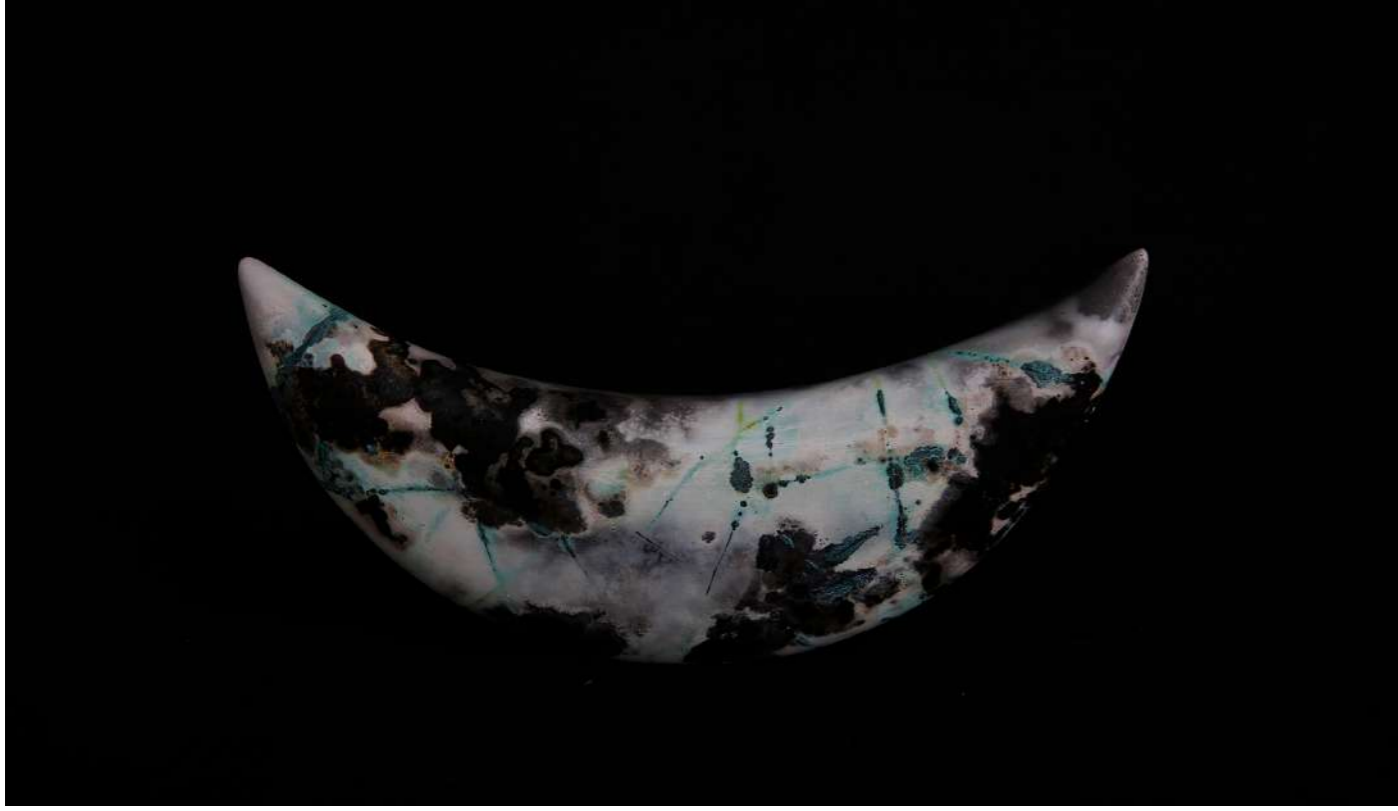

Eser Adı

Düzenleme

Eser Tekniđi

Seramik Döküm

Saggar Pişirimi

2.05 x25x12 cm

2022