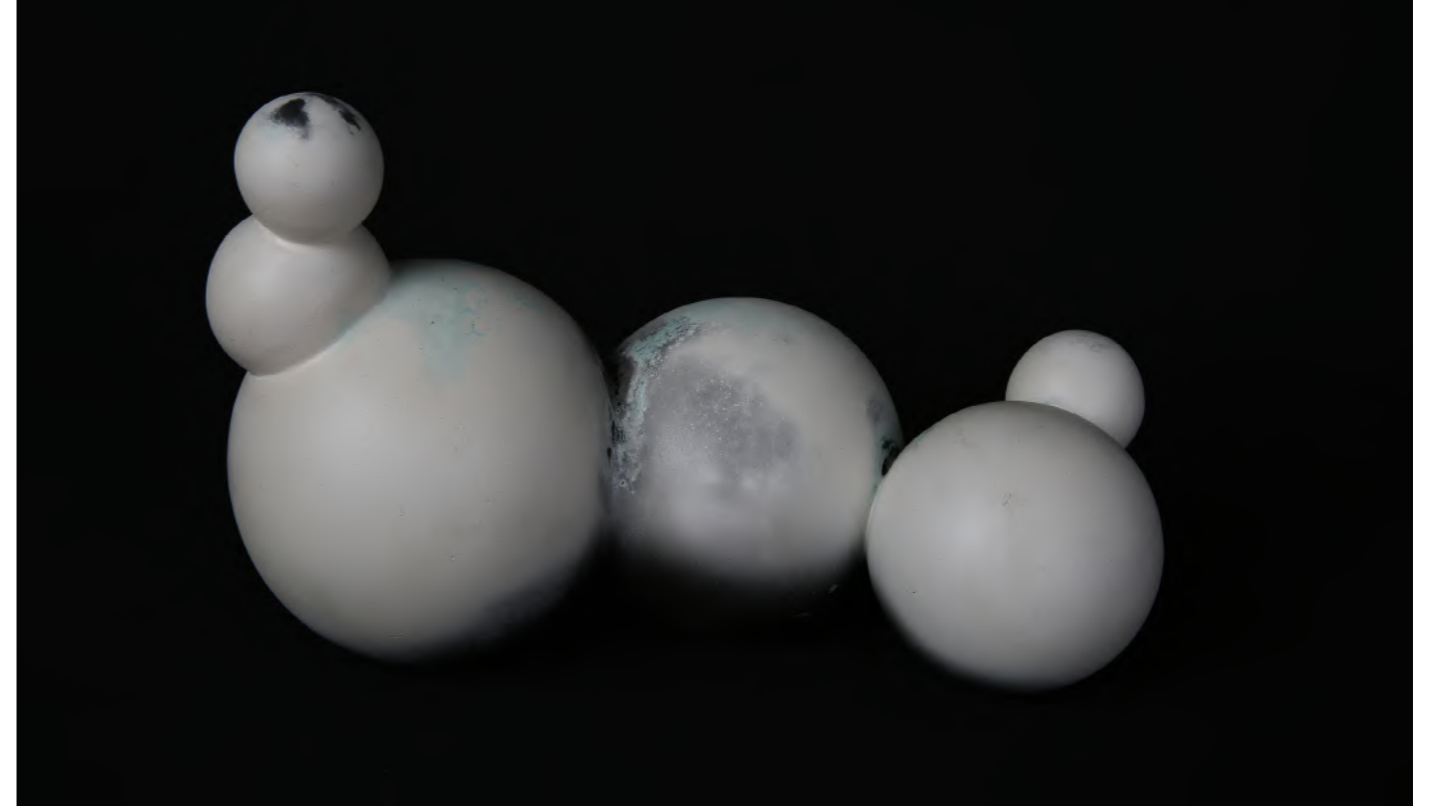

Eser Adı

İsimsiz

Eser Tekniđi

Seramik

Elle Şekillendirme

Saggar Pişirimi

20x13x15 cm

2021